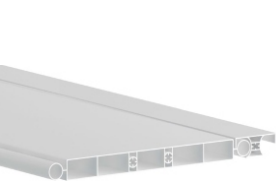

**P** **ROPERFIL**

PERSIANAS - CORTINAS DE ENROLLAR

SIENA PUERTA PLEGABLE PVC

A white folding door (SIENA) is shown in a room with a potted plant in the foreground. The door is partially open, revealing a dark tiled floor. The background wall is a light beige color. A semi-transparent red banner is overlaid on the top half of the image, containing white text.

La puerta plegable SIENA de origen italiano es una excelente solución a la hora de separar ambientes. Estas puertas están enfocadas para quienes buscan una solución rápida, práctica, económica y de buena calidad para el hogar, oficina o local comercial.

Perfil Puerta - Visagra

Perfil Guía - Recibidor

Manija

La fabricación de los perfiles de la puerta SIENA se realiza con el mejor PVC virgen. A su vez el diseño de doble lámina con nervio le da la mayor rigidez y durabilidad posible.